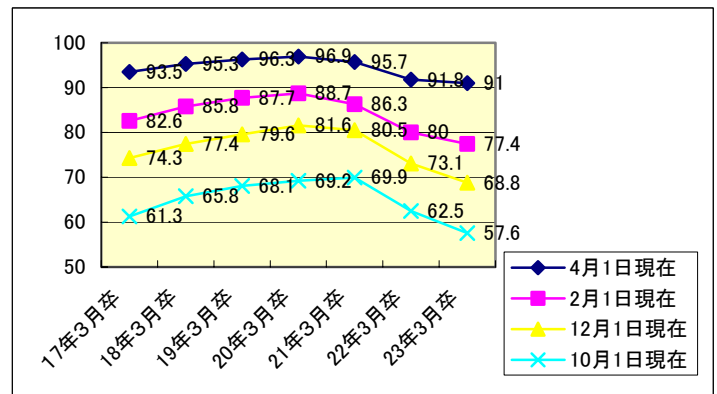

先を見据え、大学在学中に難関資格合格を目指す！

LECが高校生向け資格相談会 開催！

8月6日(土) LEC早稲田本校、8月7日(日) レストラン高田牧舎 早稲田大学オープンキャンパスと同時開催

各種資格・国家試験の総合スクール東京リーガルマインド(LEC)は、2011年8月6日(土)にLEC早稲田本校、8月7日(日)に RESTAURANT & COFFEE 高田牧舎にて、早稲田大学のオープンキャンパスと同時開催で、来春大学に進学する学生および保護者を対象とした、「LEC受験相談会」を実施いたします。

◆ 将来を考える2日間

今月7月1日に厚生労働省が発表した「大学等卒業者の就職(内定)状況調査」によれば、4月1日現在の大学生の内定率 91.0%と前年同期比より 0.8%下がっており、依然として希望の職業・業界に就くことはもとより、就職することさえと厳しくなっています。このような中、LECには、高校生のうちから大学在学中の難関資格合格を目指してご相談にお見えの方もいらっしゃいます。そこで、LECでは、極力早い段階からキャリアを意識し、充実した大学生活を送っていただきたいと考え、大学進学と併せてその先の将来も考えていただきやすいオープンキャンパスと同時開催の本イベントを企画しました。

就職(内定)率の推移(大学)

出所:厚生労働省「平成22年度大学等卒業予定者の就職内定状況調査(平成23年4月1日現在)について」より

◆ 30年で培ったノウハウを活かす

本相談会では、創業30年以來の国家資格・各種検定の受験指導、職業訓練等のノウハウを活かし、お越しいただいた高校生と保護者の皆様おひとりおひとりのご相談にお応えします。早稲田大学OBや実際に難関試験合格をされた現役大学生、実務家の講師より、大学受験・大学生活の過ごし方やいかなる資格を取得して将来につなげていくかをご提案します。

◆ 相談会概要

イベント名	高校生と保護者の皆様のための受験相談会	
開催日時	8月6日(土)11:00~15:00 ※予約不要	8月7日(日)10:00~17:00 ※予約不要
開催場所	LEC早稲田本校 【所在地】東京都新宿区馬場下町62 (三朝庵ビル3階) 【交通】東京メトロ東西線・早稲田駅3b 出口より徒歩1分。	RESTAURANT & COFFEE 高田牧舎 【所在地】東京都新宿区戸塚町1-101 【交通】東京メトロ東西線・早稲田駅3b 出口より徒歩2分。 早稲田大学早稲田キャンパス南門前。
相談対応	LEC 司法試験・公認会計士・公務員などの専任講師、在学中合格の現役早稲田生、スタッフが、難関資格試験だけでなく、進路や受験についてご相談対応させていただきます。	
料金	無料	
参加特典	来場された方全員に、いずれかおひとつプレゼント！ ○任天堂DSソフト「本気で学ぶ LEC で合格る DS 日商簿記3級」 ○任天堂DSソフト「本気で学ぶ LEC で合格る DS 公務員試験・数的処理」 ○法律の超入門書！「わかる！楽しい！法律」(株式会社東京リーガルマインド代表取締役・反町勝夫著)	

*****

本件に関するお問い合わせ LEC東京リーガルマインド コールセンター TEL:0570-064-464

取材に関するお問い合わせ LEC東京リーガルマインド 広報課 TEL:03-5913-6220